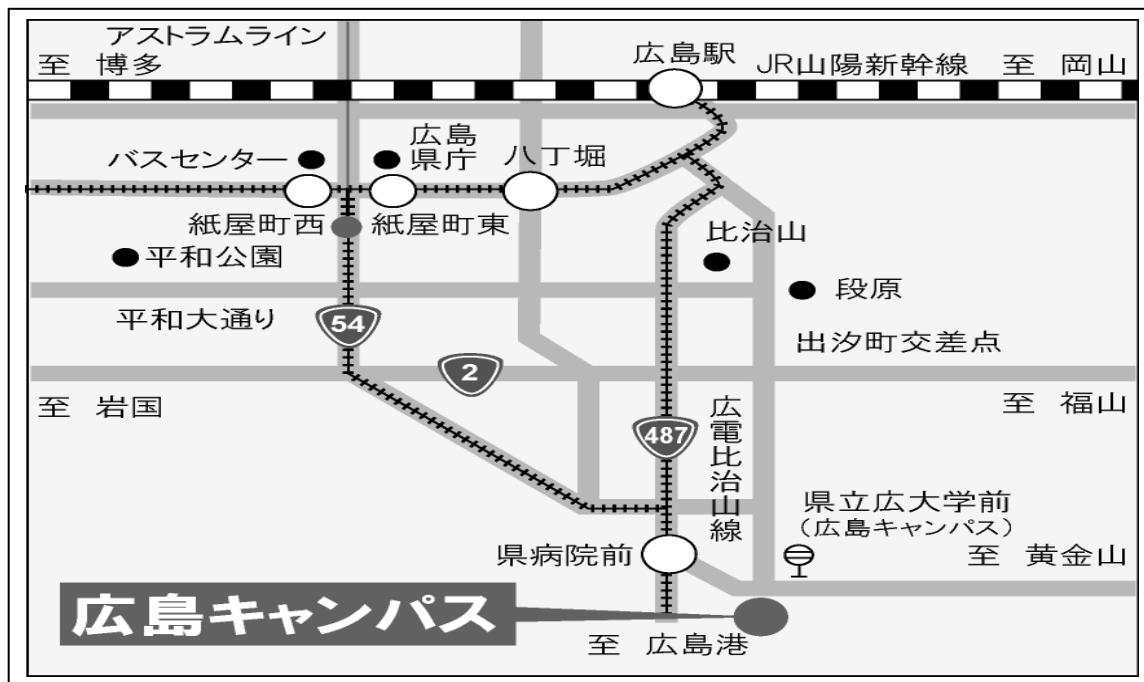

生命環境学部 10:50～ 11:20

保健福祉学部 11:30～ 12:00

● 個別相談

学部ごとに、個別相談を行います。

※ 詳しくは裏面のプログラムをご覧ください。

【場所】 広島キャンパス

(広島市南区宇品東 1-1-71)

【内容】 大学紹介, 学部学科説明

区 分	時 間	プログラム内容	会 場
人間文化学部	9:00～ 9:30	学部・学科説明（入試説明を含む）	大講義室
	9:00～12:00	個別相談	食堂
経営情報学部	9:40～10:10	学部・学科説明（入試説明を含む）	大講義室
	10:50～11:50	個別相談	食堂
学 長	10:20～10:40	大学紹介	大講義室
生命環境学部	10:50～11:20	学部・学科説明（入試説明を含む）	大講義室
	11:20～12:00	個別相談	食堂
保健福祉学部	11:30～12:00	学部・学科説明（入試説明を含む）	大講義室
	11:00～12:00	個別相談	食堂
学長・副学長・ 学部長・学科長	13:00～14:30	高校進路指導教員と大学教員との 意見交換会	大講義室他

○ アクセス

駐車場がありませんので、公共交通機関でお越しください。

○ 広島駅から

【市内電車】 ⑤広島港(宇品)行きにて「県病院前」下車 徒歩7分

【バ ス】 広島バス「31号(翠町)線」にて「県立広島大学前(広島キャンパス)」下車 徒歩1分

○ バスセンター(紙屋町)から

【市内電車】 ①③広島港(宇品)行きにて「県病院前」下車 徒歩7分

○ 広島港(宇品)から

【市内電車】 ①⑤広島駅行き又は③広電西広島(己斐)行きにて「県病院前」下車 徒歩7分

○ 八丁堀(天満屋前)から

【バ ス】 広電バス「12号線(仁保沖町行き)」にて「県立広島大学前(広島キャンパス)」下車 徒歩1分