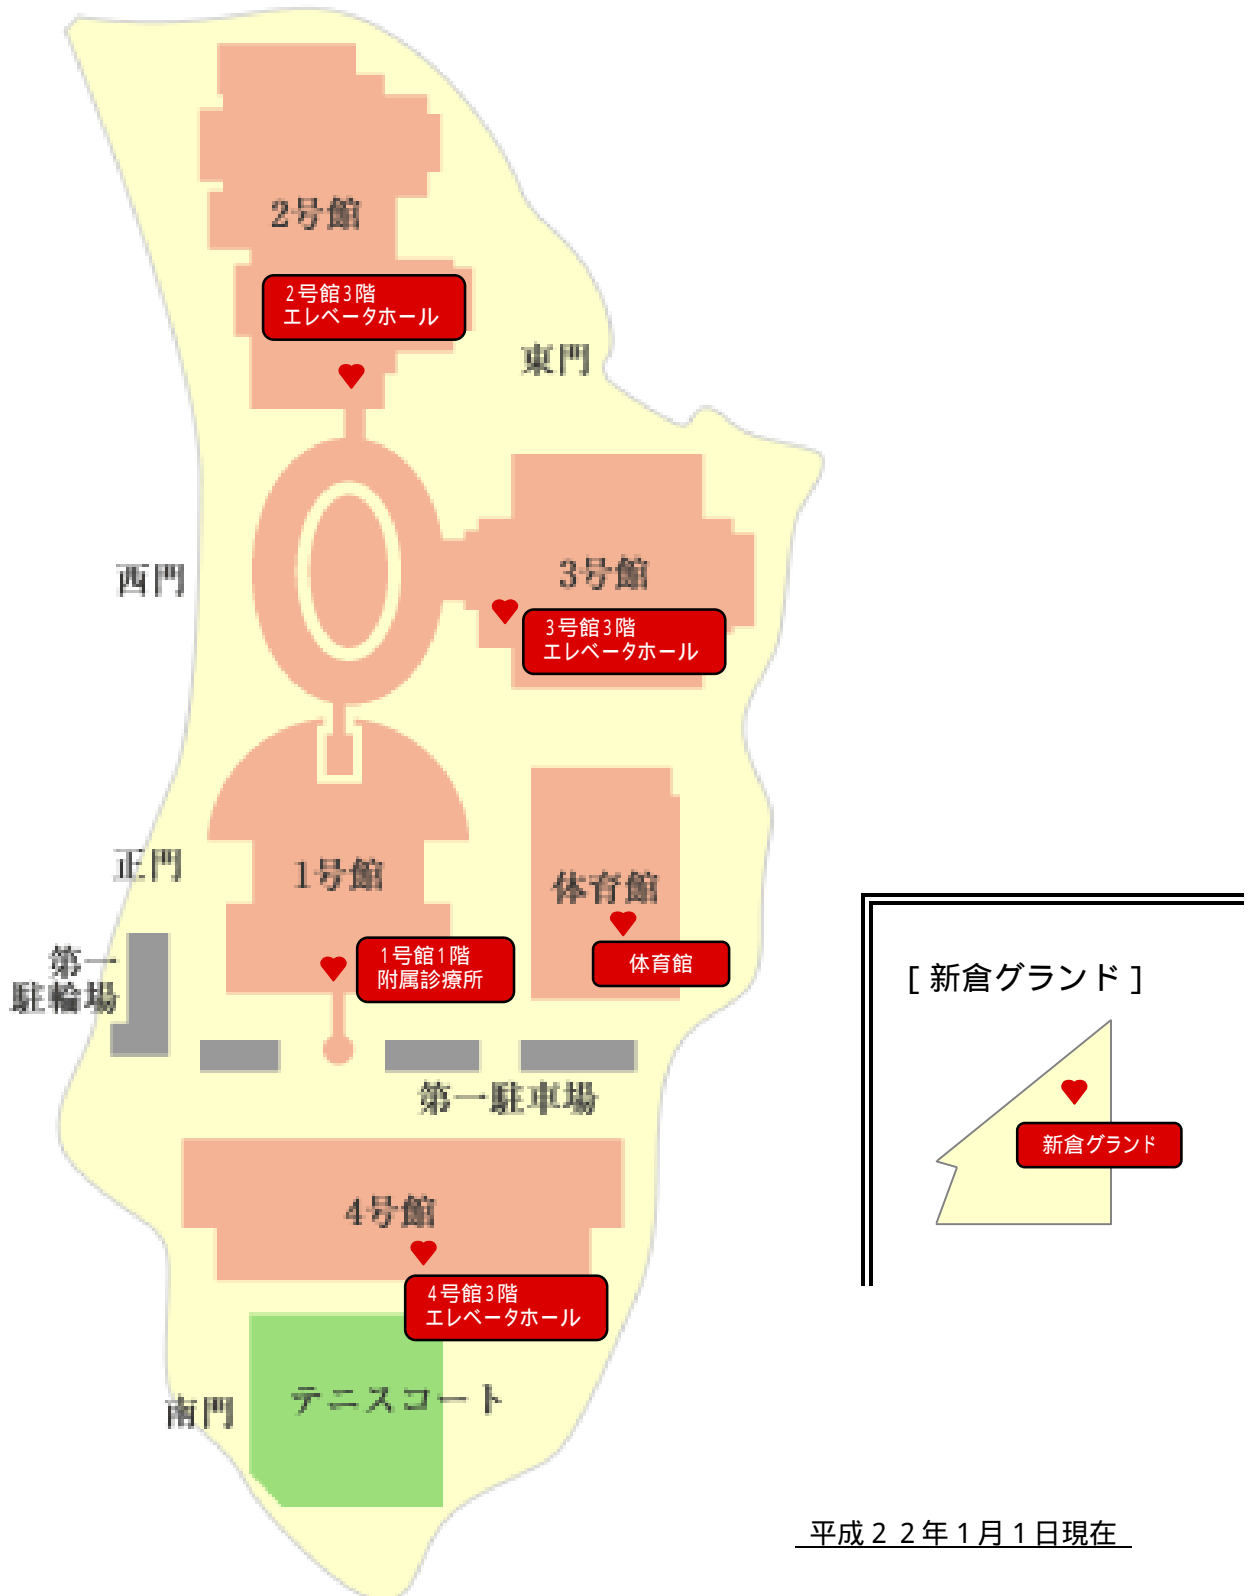

A E D設置場所 [三原キャンパス]

平成22年1月1日現在