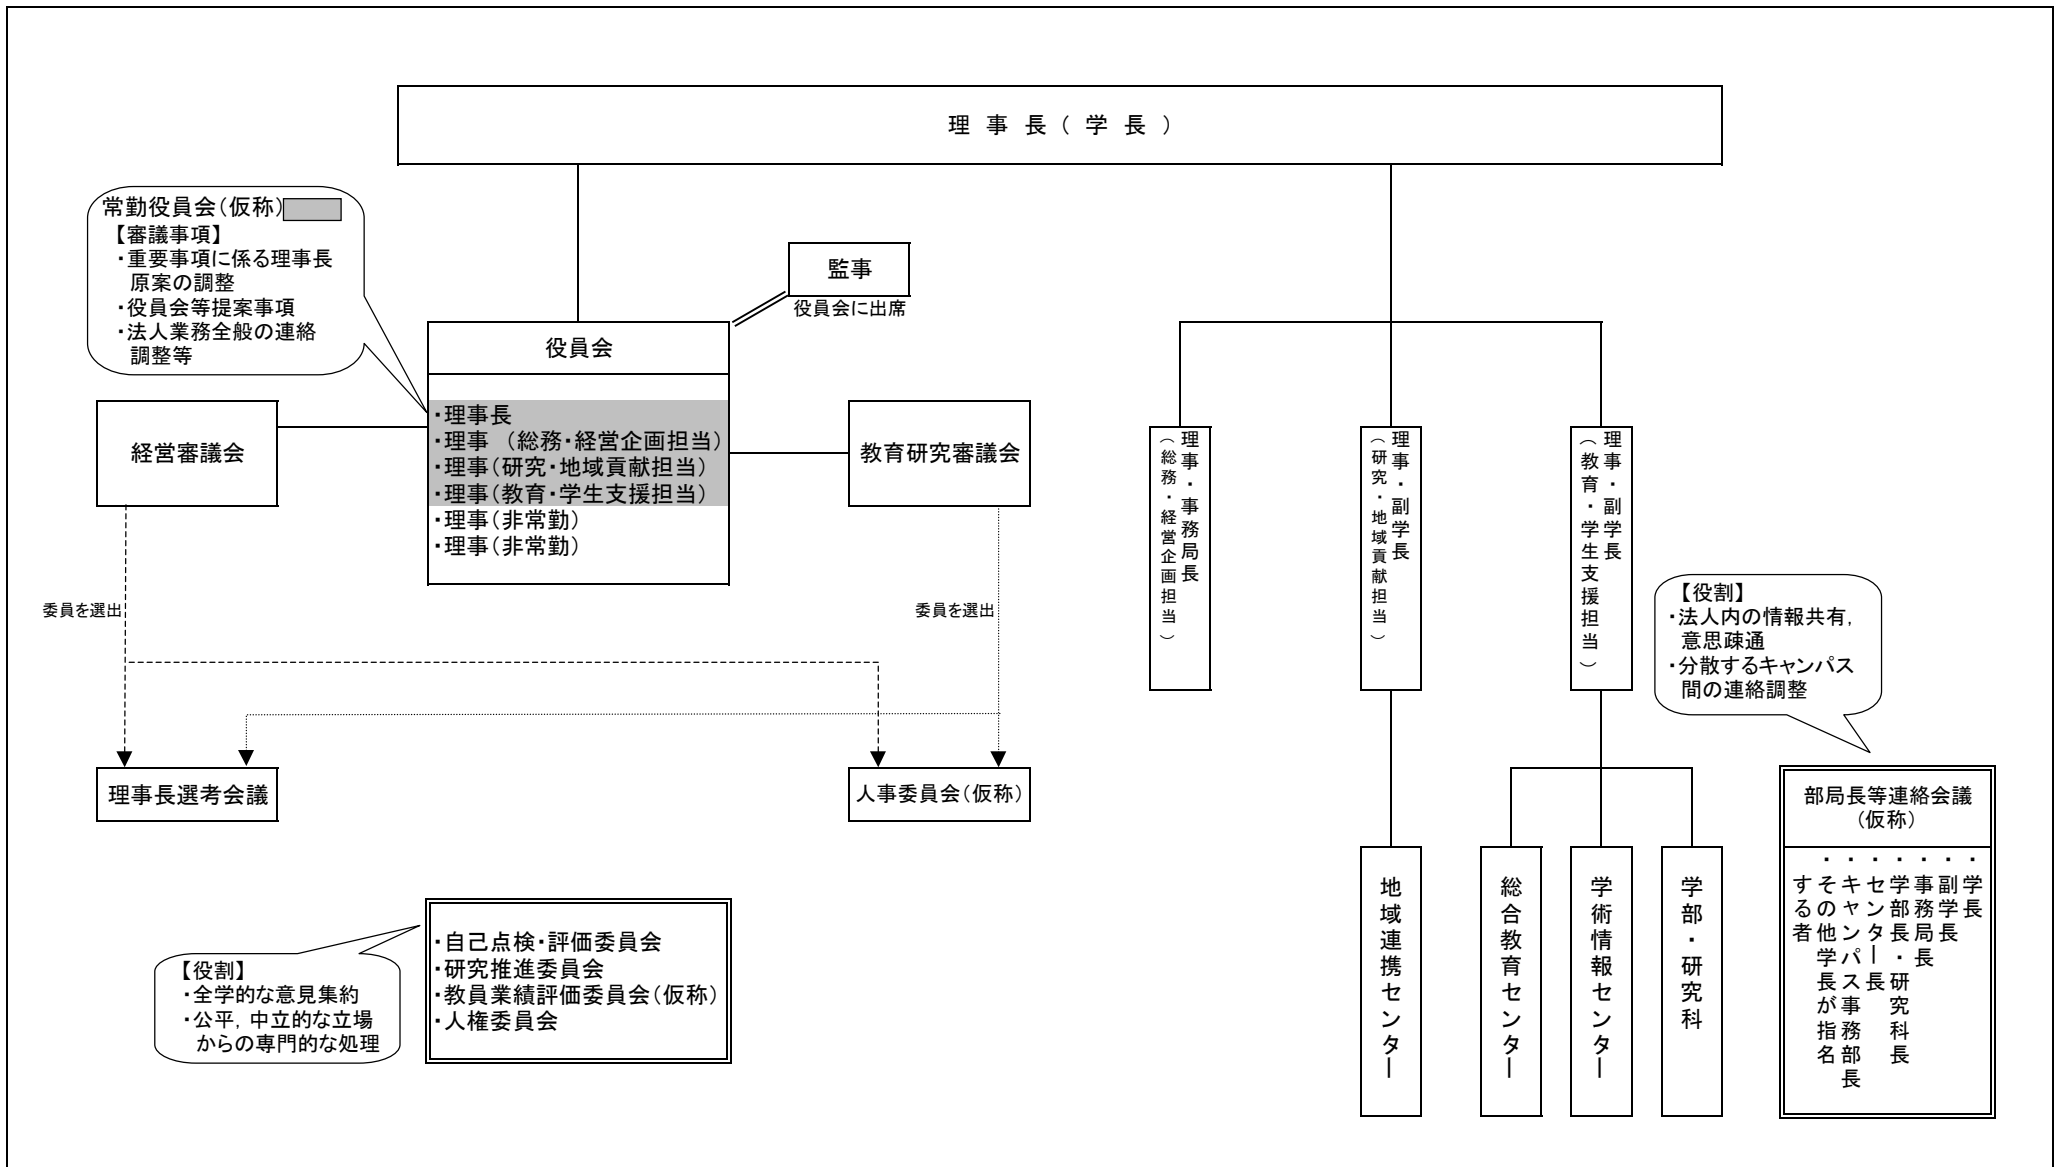

公立大学法人県立広島大学運営組織図(案)

※ 事務組織は、県立広島大学事務組織図(案)のとおり
 ※ 大学改革推進委員会は自己点検・評価委員会に統合、広報企画委員会は廃止