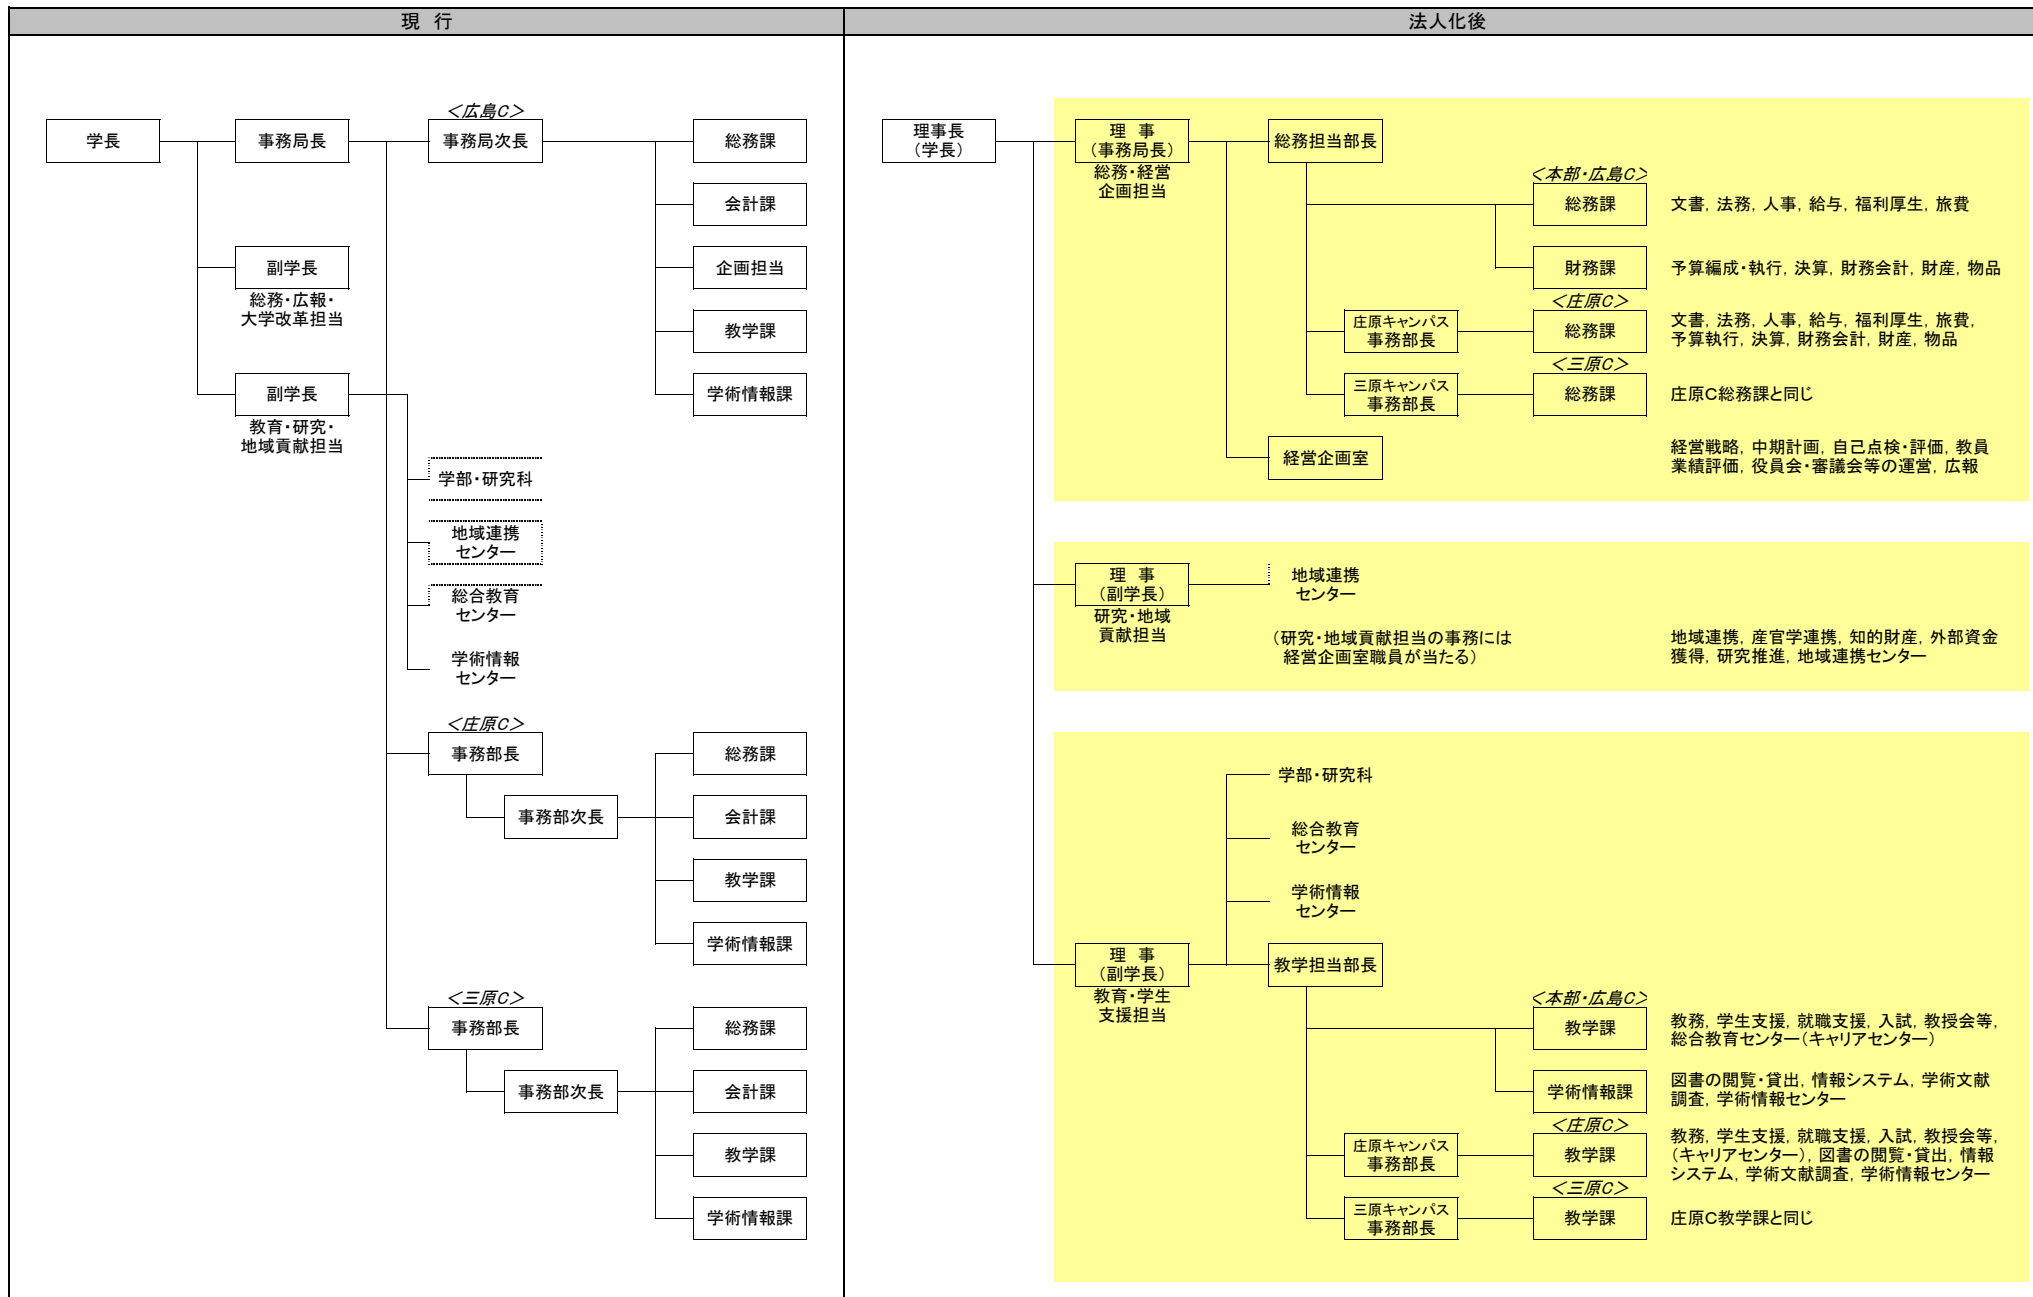

公立大学法人県立広島大学事務組織図(案)

注)      教育研究組織