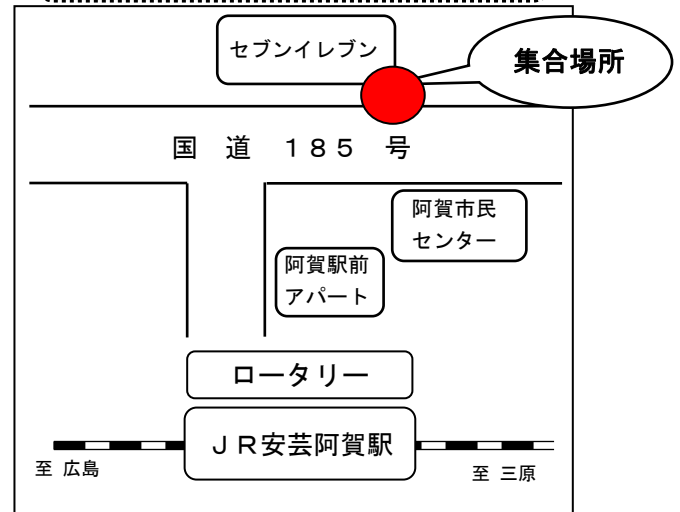

【中筋駅付近】

にしき堂前の側道

(往路)集合 8時50分, 出発 9時00分
 (復路)到着予定 17時00分

県立広島大学オープンキャンパス 2018
庄原キャンパス行き送迎バス乗車集合場所等
(呉・東広島)

- 集合場所 地図上の ● 印が集合場所です。
- 集合時間 バス出発時刻の 10分前までに必ず集合してください。
 ※到着時刻については予定の為、前後する可能性がありますので御了承ください。

【呉】

広島県呉庁舎前

(JR呉駅から徒歩5分)

(往路)集合 7時20分, 出発 7時30分
(復路)到着予定 18時30分

【安芸阿賀】

セブンイレブン呉阿賀中央店前

(JR安芸阿賀駅から徒歩3分)

(往路)集合 7時35分, 出発 7時45分
(復路)到着予定 18時15分

【東広島 (西条)】

JR西条駅前

(往路)集合 8時30分, 出発 8時40分
(復路)到着予定 17時30分

県立広島大学オープンキャンパス 2018
庄原キャンパス行き送迎バス乗車集合場所等
(福山・府中, 宮島・五日市)

- 集合場所 地図上の ● 印が集合場所です。
- 集合時間 バス出発時刻の 10分前まで に必ず集合してください。
 ※到着時刻については予定の為、前後する可能性がありますので御了承ください。

【福山】