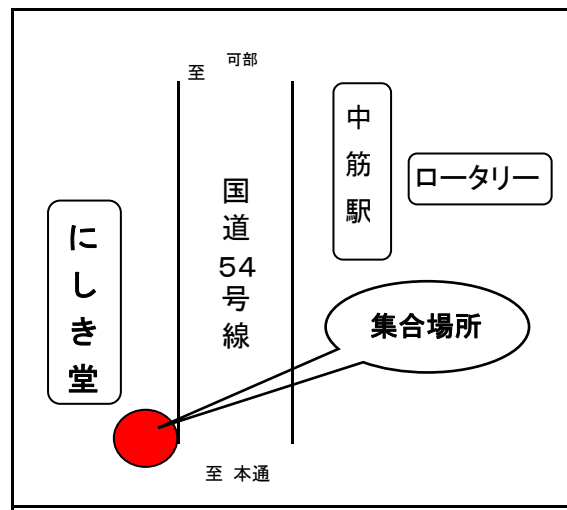

県立広島大学オープンキャンパス 2018
庄原キャンパス行き送迎バス乗車集合場所等
(広島・中筋)

- 集合場所 地図上の ● 印が集合場所です。
- 集合時間 バス出発時刻の 10分前まで に必ず集合してください。
 ※到着時刻については予定の為、前後する可能性がありますので御了承ください。

【広島】

JR広島駅新幹線口 ホテルグランヴィア前駐車場

(往路)集合 8時20分, 出発 8時30分
 (復路)到着予定 17時20分

【中筋駅付近】

にしき堂前の側道

(往路)集合 8時50分, 出発 9時00分
 (復路)到着予定 17時00分

県立広島大学オープンキャンパス 2018
庄原キャンパス行き送迎バス乗車集合場所等
(呉・東広島)

- 集合場所 地図上の ● 印が集合場所です。
- 集合時間 バス出発時刻の 10分前までに必ず集合してください。
 ※到着時刻については予定の為、前後する可能性がありますので御了承ください。

【呉】

広島県呉庁舎前

(JR呉駅から徒歩5分)

(往路)集合 7時20分, 出発 7時30分
(復路)到着予定 18時30分

【安芸阿賀】

セブンイレブン呉阿賀中央店前

(JR安芸阿賀駅から徒歩3分)

(往路)集合 7時35分, 出発 7時45分
(復路)到着予定 18時15分

【東広島 (西条)】

JR西条駅前

(往路)集合 8時30分, 出発 8時40分
(復路)到着予定 17時30分

県立広島大学オープンキャンパス 2018
庄原キャンパス行き送迎バス乗車集合場所等
(福山・府中, 宮島・五日市)

- 集合場所 地図上の ● 印が集合場所です。
- 集合時間 バス出発時刻の 10分前まで に必ず集合してください。
 ※到着時刻については予定の為、前後する可能性がありますので御了承ください。

【福山】