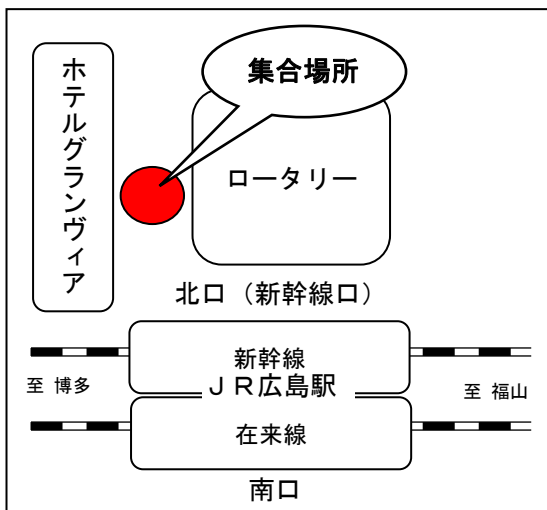

県立広島大学オープンキャンパス 2018
庄原キャンパス行き送迎バス乗車集合場所等
(広島・中筋)

- 集合場所 地図上の ● 印が集合場所です。
- 集合時間 バス出発時刻の 10分前まで に必ず集合してください。
 ※到着時刻については予定の為、前後する可能性がありますので御了承ください。

【広島】

JR広島駅新幹線口 ホテルグランヴィア前駐車場

(往路)集合 8時20分, 出発 8時30分
 (復路)到着予定 17時20分

【中筋駅付近】

にしき堂前の側道

(往路)集合 8時50分, 出発 9時00分
 (復路)到着予定 17時00分

県立広島大学オープンキャンパス 2018
庄原キャンパス行き送迎バス乗車集合場所等
(呉・東広島)

- 集合場所 地図上の ● 印が集合場所です。
- 集合時間 バス出発時刻の 10分前までに必ず集合してください。
 ※到着時刻については予定の為、前後する可能性がありますので御了承ください。

【呉】

広島県呉庁舎前

(JR呉駅から徒歩5分)

(往路)集合 7時20分, 出発 7時30分
(復路)到着予定 18時30分

【安芸阿賀】

セブンイレブン呉阿賀中央店前

(JR安芸阿賀駅から徒歩3分)

(往路)集合 7時35分, 出発 7時45分
(復路)到着予定 18時15分

【東広島 (西条)】

JR西条駅前

(往路)集合 8時30分, 出発 8時40分
(復路)到着予定 17時30分

県立広島大学オープンキャンパス 2018
庄原キャンパス行き送迎バス乗車集合場所等
(福山・府中, 宮島・五日市)

- 集合場所 地図上の ● 印が集合場所です。
- 集合時間 バス出発時刻の 10分前まで に必ず集合してください。
 ※到着時刻については予定の為、前後する可能性がありますので御了承ください。

【福山】