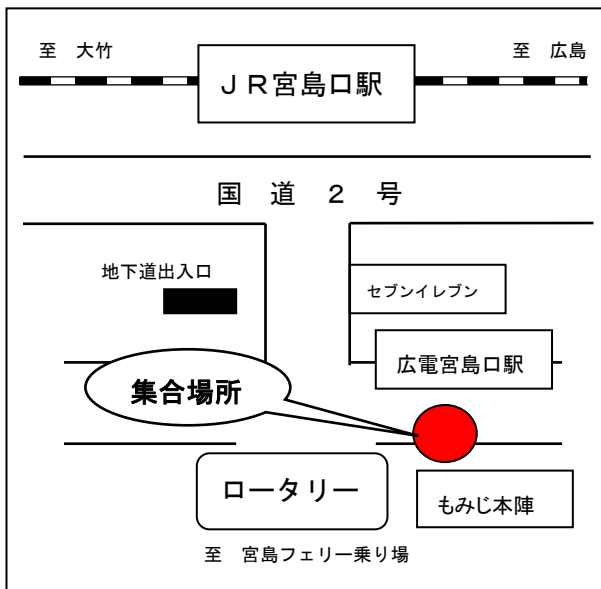

JR西条駅前

(往路)集合 8時30分, 出発 8時40分
(復路)到着予定 17時30分

県立広島大学オープンキャンパス 2018
庄原キャンパス行き送迎バス乗車集合場所等
(福山・府中, 宮島・五日市)

- 集合場所 地図上の ● 印が集合場所です。
- 集合時間 バス出発時刻の 10分前まで に必ず集合してください。
 ※到着時刻については予定の為、前後する可能性がありますので御了承ください。

【福山】

JR福山駅北口

(往路)集合 8時20分, 出発 8時30分
 (復路)到着予定 18時20分

【府中】

JR府中駅前

(往路)集合 9時05分, 出発 9時15分
 (復路)到着予定 17時40分

【宮島】

広電宮島口駅前

ロータリー内のバス停, もみじ本陣 (お土産屋) 付近

(往路)集合 7時50分, 出発 8時00分
 (復路)到着予定 18時50分

【五日市】

JR五日市駅南口ロータリー

(往路)集合 8時20分, 出発 8時30分
 (復路)到着予定 18時20分