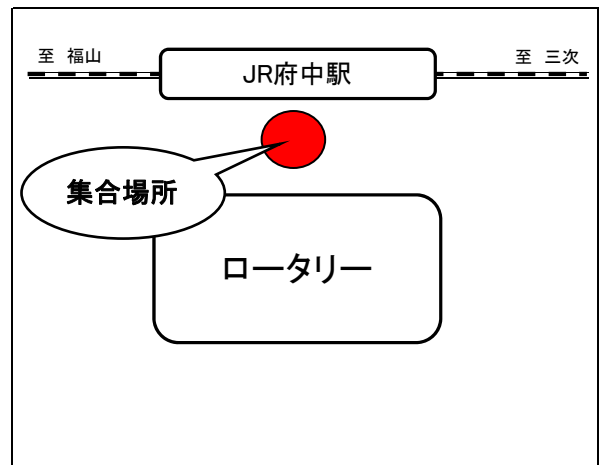

JR西条駅前

(往路)集合 8時30分, 出発 8時40分
(復路)到着予定 17時30分

県立広島大学オープンキャンパス 2018
庄原キャンパス行き送迎バス乗車集合場所等
(福山・府中, 宮島・五日市)

- 集合場所 地図上の ● 印が集合場所です。
- 集合時間 バス出発時刻の 10分前まで に必ず集合してください。
 ※到着時刻については予定の為、前後する可能性がありますので御了承ください。

【福山】

JR福山駅北口

(往路)集合 8時20分, 出発 8時30分
 (復路)到着予定 18時20分

【府中】

JR府中駅前

(往路)集合 9時05分, 出発 9時15分
 (復路)到着予定 17時40分

【宮島】

広電宮島口駅前

ロータリー内のバス停, もみじ本陣 (お土産屋) 付近