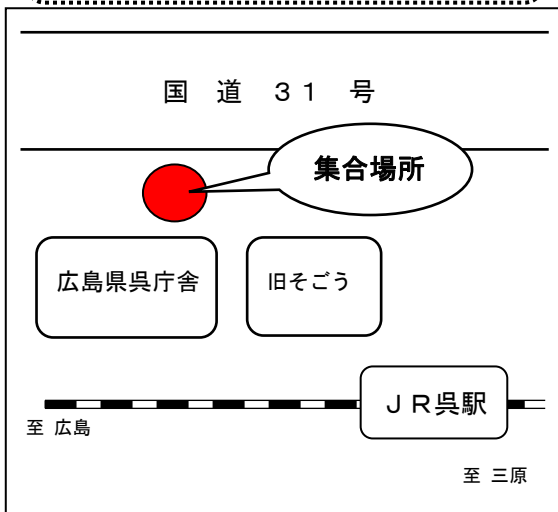

県立広島大学オープンキャンパス 2018
庄原キャンパス行き送迎バス乗車集合場所等
(広島・中筋)

- 集合場所 地図上の ● 印が集合場所です。
- 集合時間 バス出発時刻の 10分前まで に必ず集合してください。
 ※到着時刻については予定の為、前後する可能性がありますので御了承ください。

【広島】

JR広島駅新幹線口 ホテルグランヴィア前駐車場

(往路)集合 8時20分, 出発 8時30分
 (復路)到着予定 17時20分

【中筋駅付近】

にしき堂前の側道

(往路)集合 8時50分, 出発 9時00分
 (復路)到着予定 17時00分

県立広島大学オープンキャンパス 2018
庄原キャンパス行き送迎バス乗車集合場所等
(呉・東広島)

- 集合場所 地図上の ● 印が集合場所です。
- 集合時間 バス出発時刻の 10分前までに必ず集合してください。
 ※到着時刻については予定の為、前後する可能性がありますので御了承ください。

【呉】

広島県呉庁舎前

(JR呉駅から徒歩5分)

(往路)集合 7時20分, 出発 7時30分
(復路)到着予定 18時30分

【安芸阿賀】

セブンイレブン呉阿賀中央店前

(JR安芸阿賀駅から徒歩3分)

(往路)集合 7時35分, 出発 7時45分
(復路)到着予定 18時15分

【東広島 (西条)】

JR西条駅前

(往路)集合 8時30分, 出発 8時40分
(復路)到着予定 17時30分

県立広島大学オープンキャンパス 2018
庄原キャンパス行き送迎バス乗車集合場所等
(福山・府中, 宮島・五日市)

- 集合場所 地図上の ● 印が集合場所です。
- 集合時間 バス出発時刻の 10分前まで に必ず集合してください。
 ※到着時刻については予定の為、前後する可能性がありますので御了承ください。

【福山】