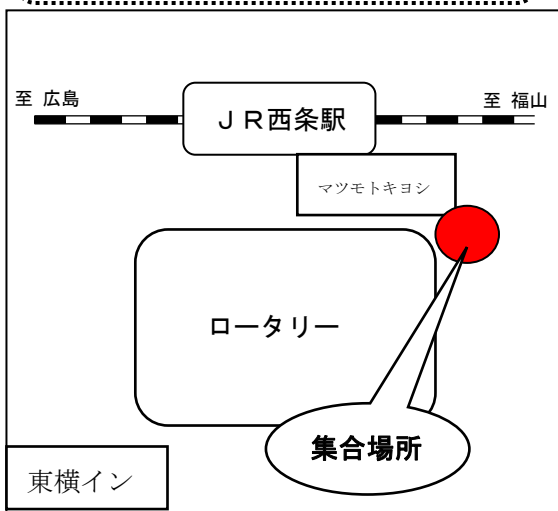

【中筋駅付近】

にしき堂前の側道

(往路)集合 8時50分, 出発 9時00分
 (復路)到着予定 17時00分

県立広島大学オープンキャンパス 2018
庄原キャンパス行き送迎バス乗車集合場所等
(呉・東広島)

- 集合場所 地図上の ● 印が集合場所です。
- 集合時間 バス出発時刻の 10分前までに必ず集合してください。
 ※到着時刻については予定の為、前後する可能性がありますので御了承ください。

【呉】

広島県呉庁舎前

(JR呉駅から徒歩5分)

(往路)集合 7時20分, 出発 7時30分
(復路)到着予定 18時30分

【安芸阿賀】

セブンイレブン呉阿賀中央店前

(JR安芸阿賀駅から徒歩3分)

(往路)集合 7時35分, 出発 7時45分
(復路)到着予定 18時15分

【東広島 (西条)】

JR西条駅前

(往路)集合 8時30分, 出発 8時40分
(復路)到着予定 17時30分

県立広島大学オープンキャンパス 2018
庄原キャンパス行き送迎バス乗車集合場所等
(福山・府中, 宮島・五日市)

- 集合場所 地図上の ● 印が集合場所です。
- 集合時間 バス出発時刻の 10分前まで に必ず集合してください。
 ※到着時刻については予定の為、前後する可能性がありますので御了承ください。

【福山】