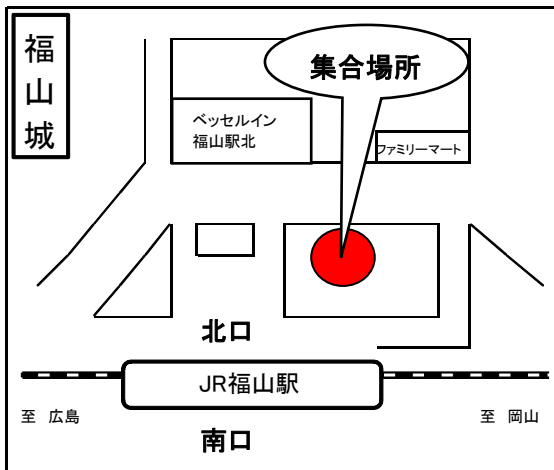

JR西条駅前

(往路)集合 8時30分, 出発 8時40分
(復路)到着予定 17時30分

県立広島大学オープンキャンパス 2018
庄原キャンパス行き送迎バス乗車集合場所等
(福山・府中, 宮島・五日市)

- 集合場所 地図上の ● 印が集合場所です。
- 集合時間 バス出発時刻の 10分前まで に必ず集合してください。
 ※到着時刻については予定の為、前後する可能性がありますので御了承ください。

【福山】

JR福山駅北口

(往路)集合 8時20分, 出発 8時30分
 (復路)到着予定 18時20分

【府中】

JR府中駅前

(往路)集合 9時05分, 出発 9時15分
 (復路)到着予定 17時40分

【宮島】

広電宮島口駅前

ロータリー内のバス停, もみじ本陣 (お土産屋) 付近