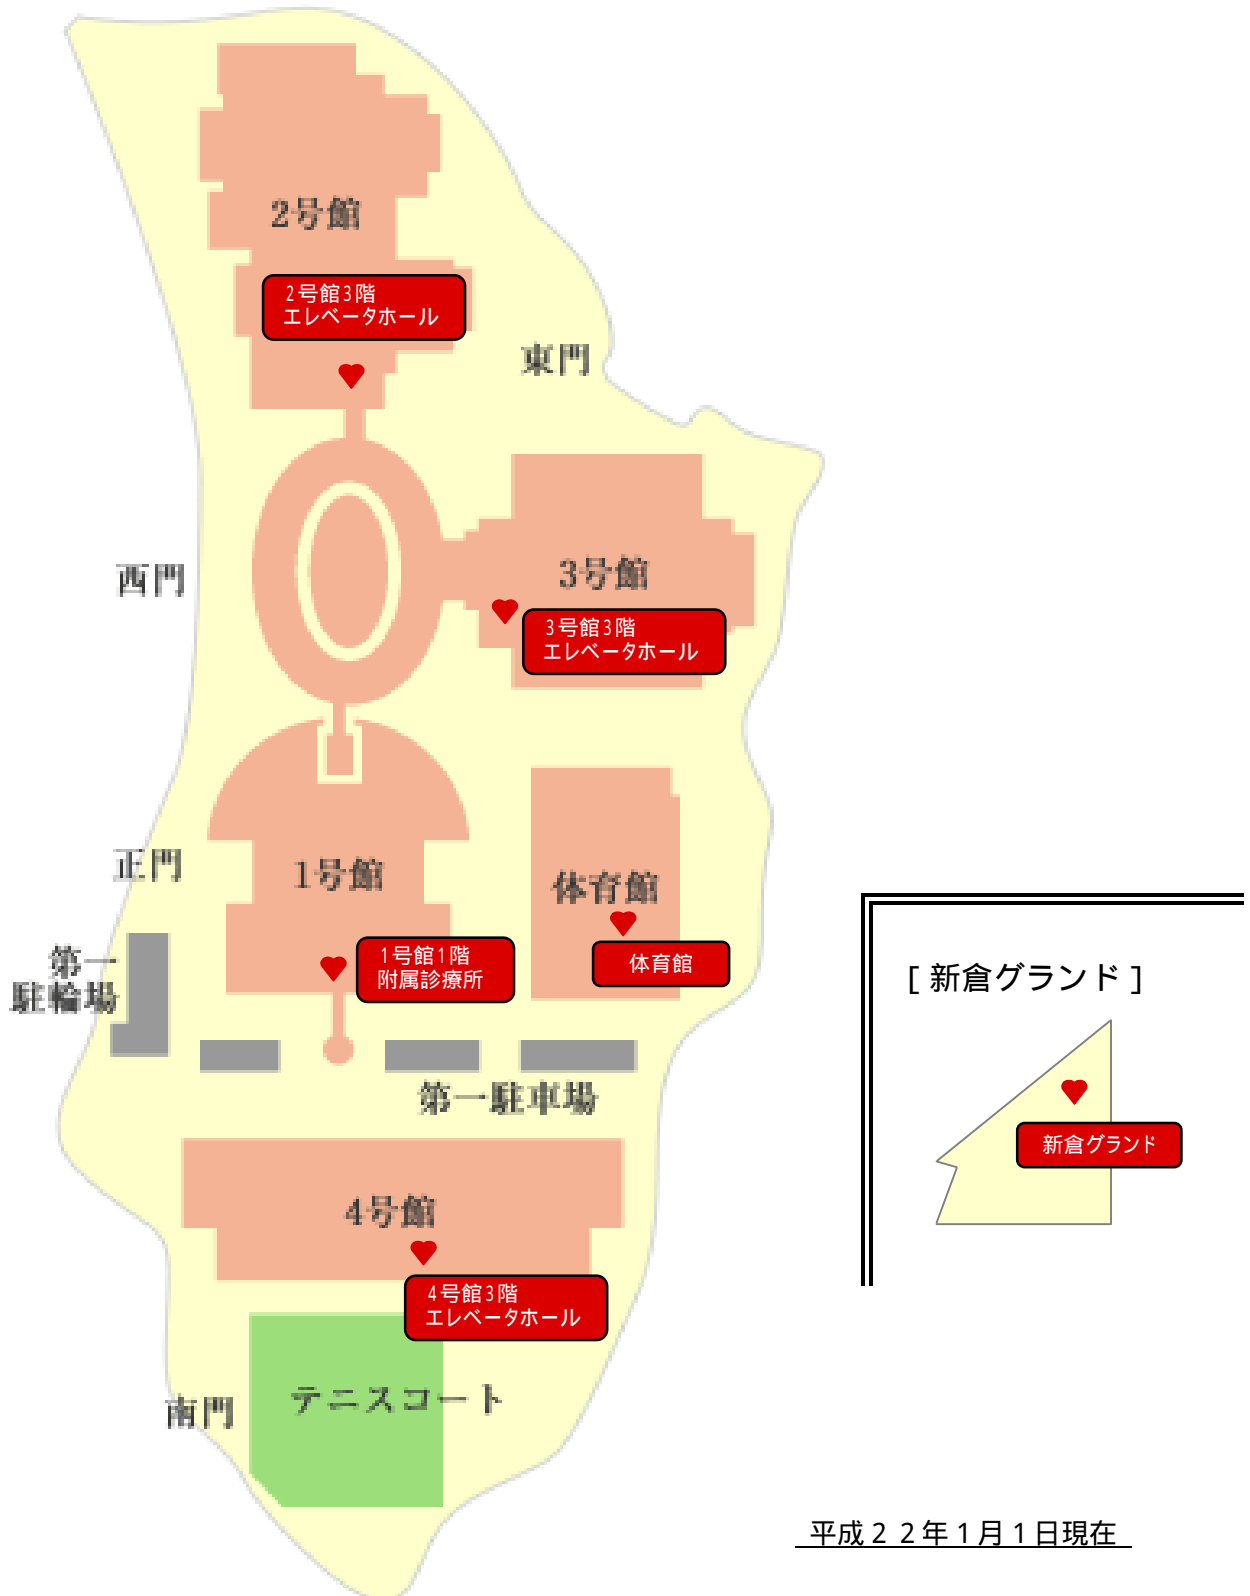

## A E D設置場所 [ 三原キャンパス ]

平成22年1月1日現在