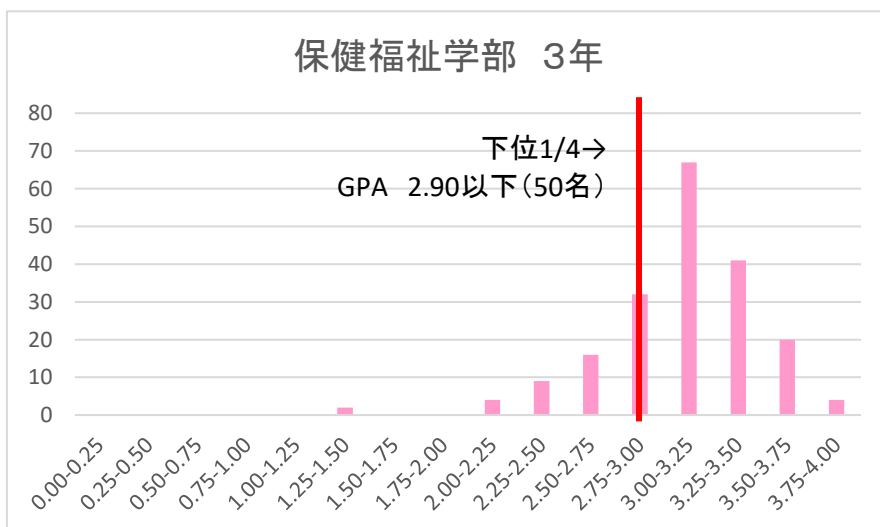

令和7年度後期時点のGPA分布

令和7年度後期時点のGPA分布

令和7年度後期時点のGPA分布