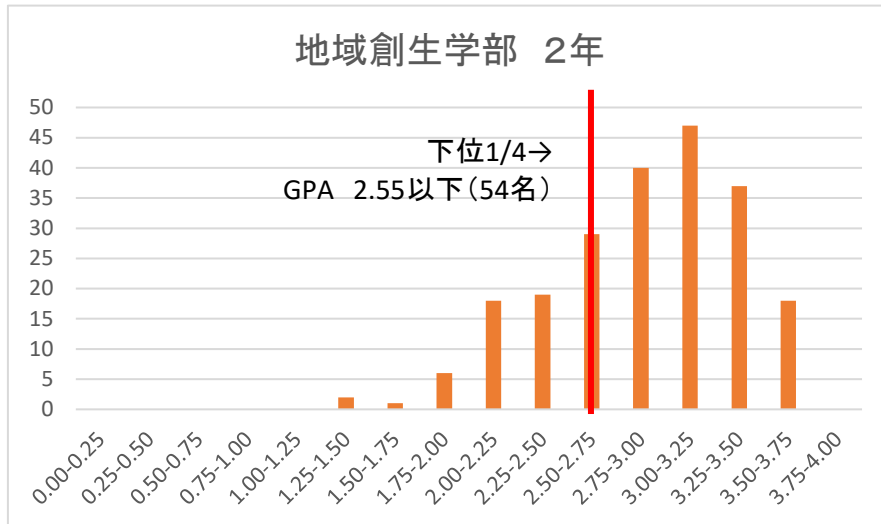

令和7年度後期時点のGPA分布

令和7年度後期時点のGPA分布

令和7年度後期時点のGPA分布