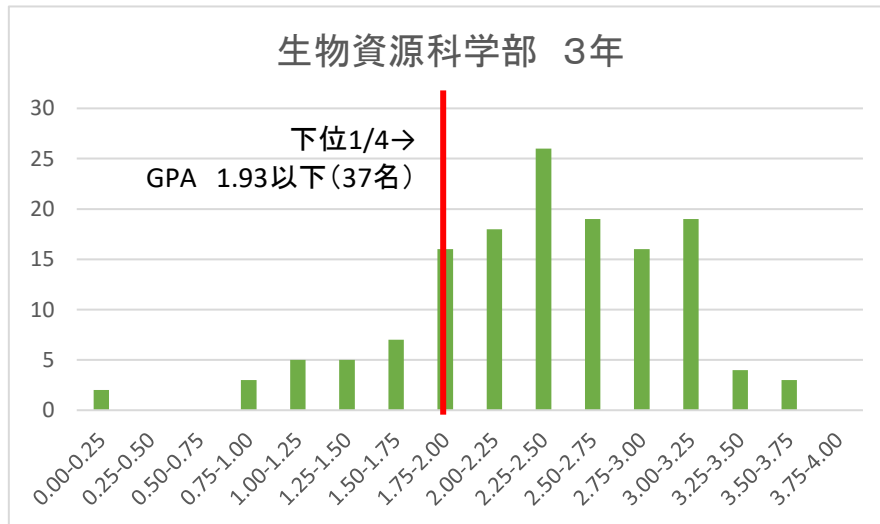

令和7年度後期時点のGPA分布

令和7年度後期時点のGPA分布

令和7年度後期時点のGPA分布