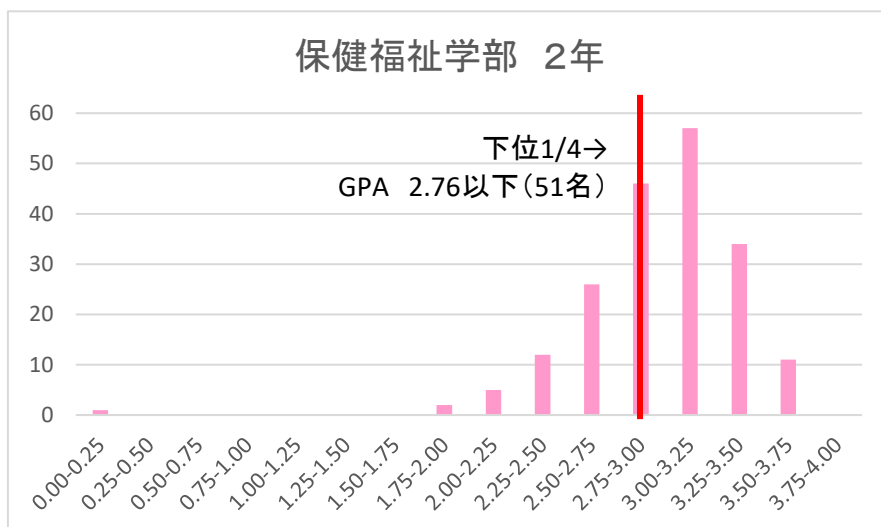

令和7年度後期時点のGPA分布

令和7年度後期時点のGPA分布

令和7年度後期時点のGPA分布