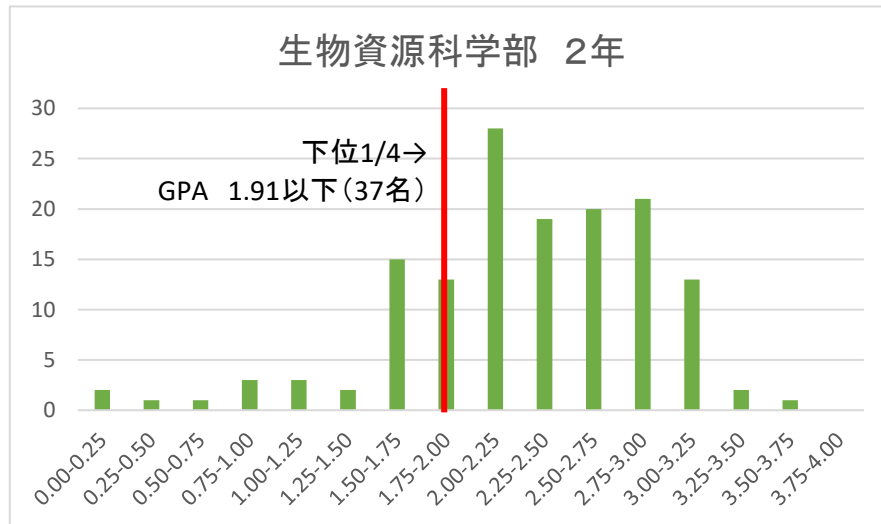

令和7年度後期時点のGPA分布

令和7年度後期時点のGPA分布

令和7年度後期時点のGPA分布