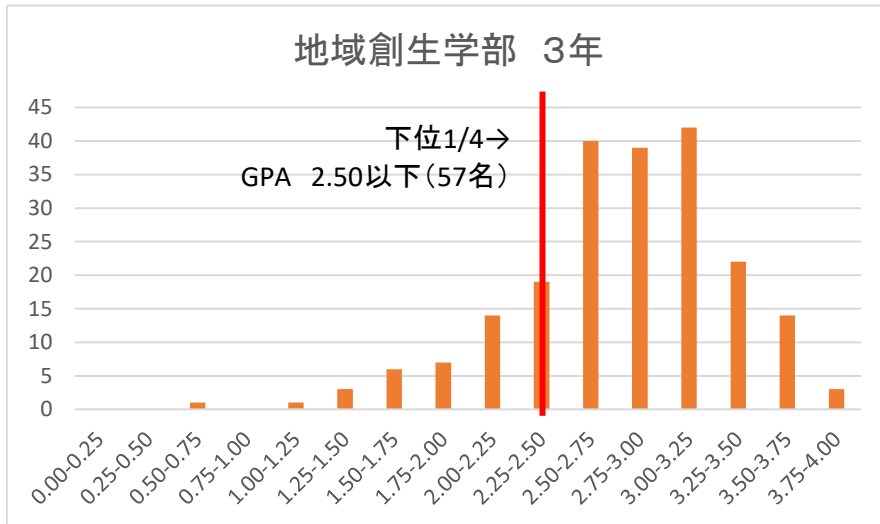

令和7年度後期時点のGPA分布

令和7年度後期時点のGPA分布

令和7年度後期時点のGPA分布