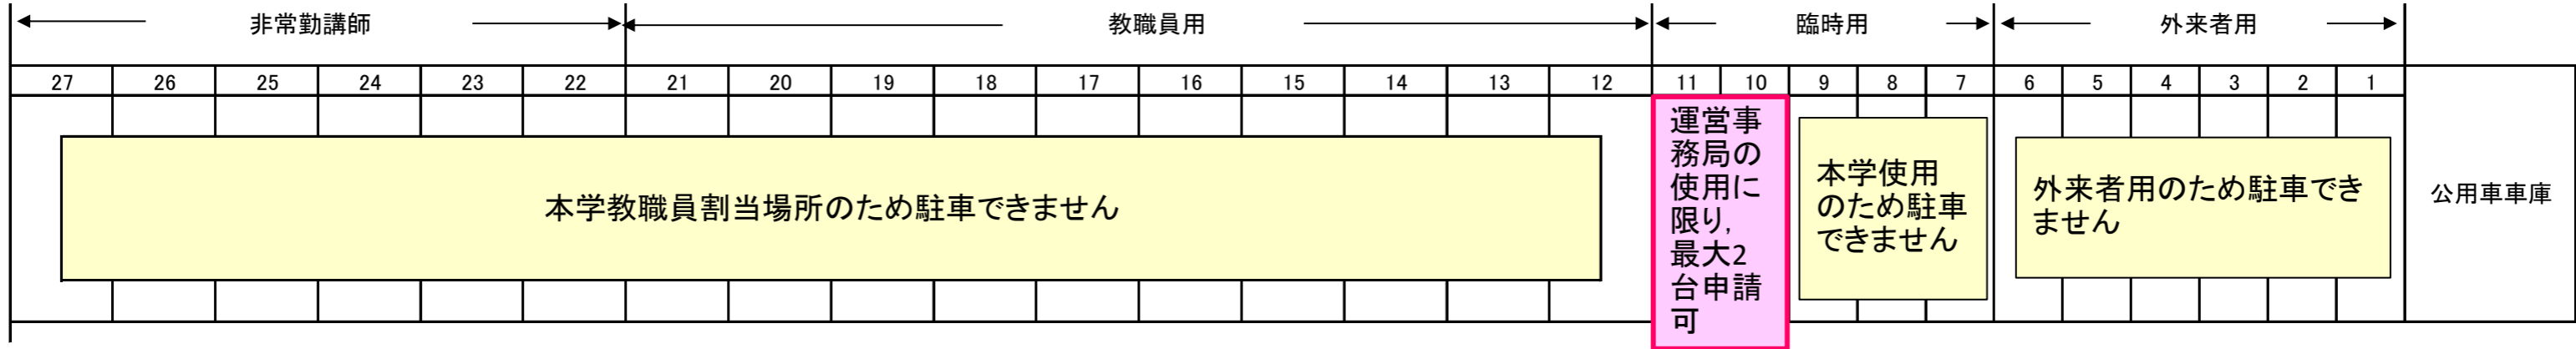

◆ 広島キャンパス教育研究棟1

(注) 貸付対象部屋の()内は、収容人員を示す。 : 貸付対象
貸付可能時間 8:00~18:00

1 階平面図

2 階平面図

3 階平面図

◆ 広島キャンパス教育研究棟2

1 階平面図

2 階平面図

3 階平面図

4 階平面図

広島キャンパス校舎配置図

※ 駐車場
「平成31年度 県立広島大学駐車場配置図」参照

平成31年度 県立広島大学 駐車場 配置図

西門 ※土日祝日は閉鎖しています。正門から出入してください。

バイク置場