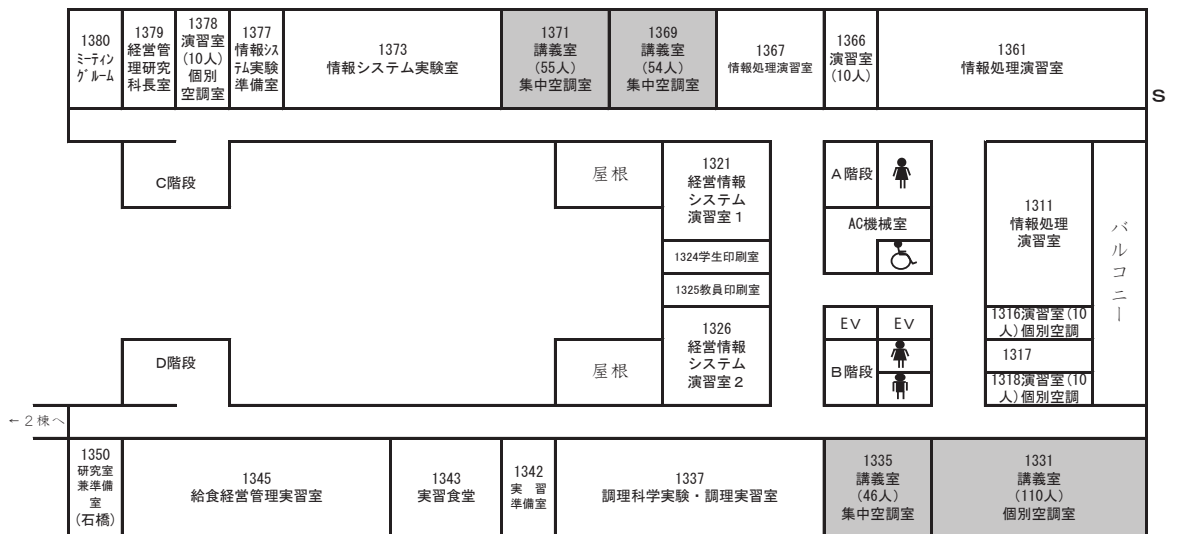

◆ 広島キャンパス教育研究棟1

(注) 貸付対象部屋の()内は、収容人員を示す。 : 貸付対象
貸付可能時間 8:00~18:00

1 階平面図

2 階平面図

3 階平面図

◆ 広島キャンパス教育研究棟2

1 階平面図

2 階平面図

3 階平面図

4 階平面図

広島キャンパス校舎配置図

※ 駐車場
「平成31年度 県立広島大学駐車場配置図」参照

平成31年度 県立広島大学 駐車場 配置図

西門 ※土日祝日は閉鎖しています。正門から出入してください。

バイク置場