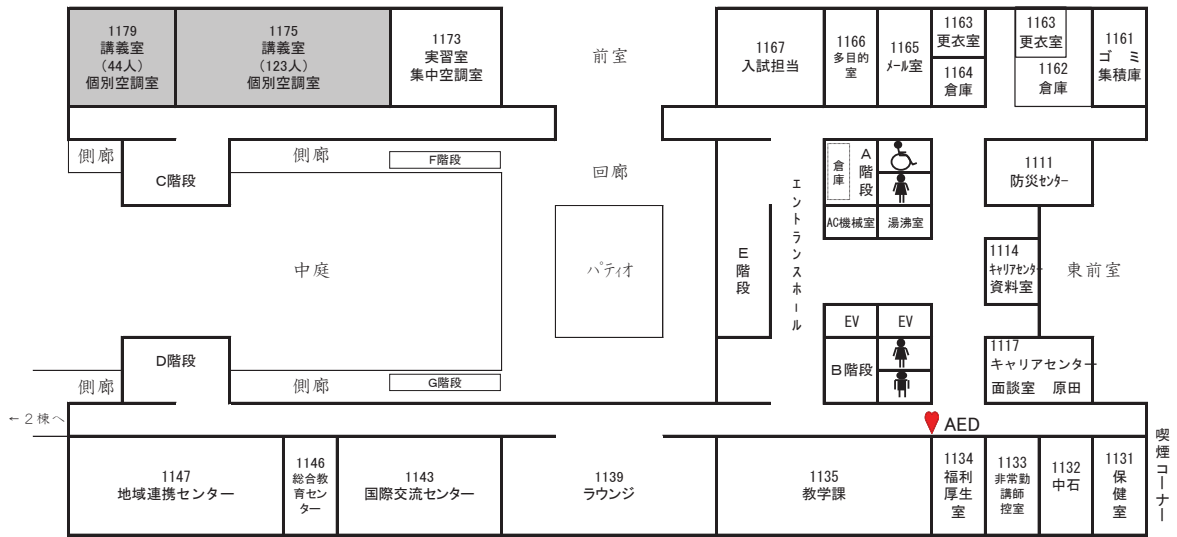

◆ 広島キャンパス教育研究棟1

(注) 貸付対象部屋の()内は、収容人員を示す。 : 貸付対象
貸付可能時間 8:00~18:00

1 階平面図

2 階平面図

3 階平面図

◆ 広島キャンパス教育研究棟2

1 階平面図

2 階平面図

3 階平面図

4 階平面図

広島キャンパス校舎配置図

※ 駐車場
「平成31年度 県立広島大学駐車場配置図」参照

平成31年度 県立広島大学 駐車場 配置図

西門 ※土日祝日は閉鎖しています。正門から出入してください。

バイク置場