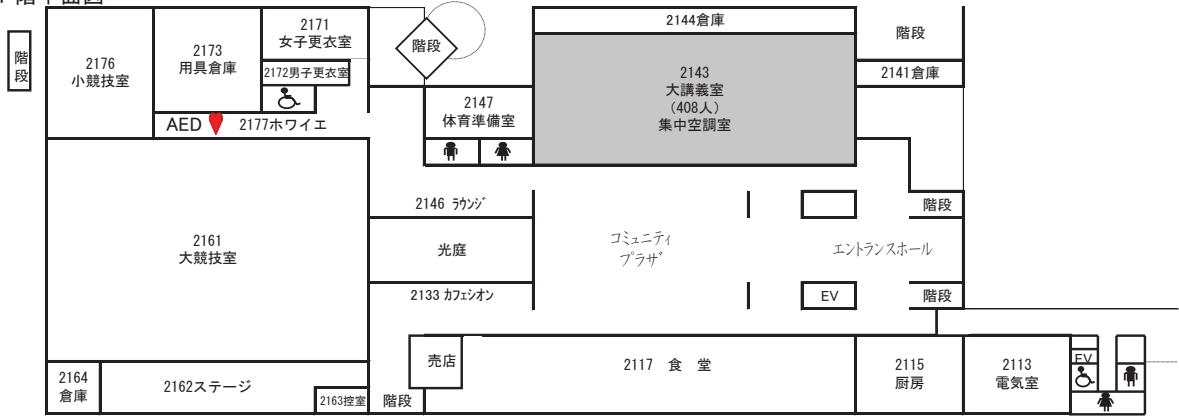

◆ 広島キャンパス教育研究棟1

(注) 貸付対象部屋の()内は、収容人員を示す。 : 貸付対象
貸付可能時間 8:00~18:00

1 階平面図

2 階平面図

3 階平面図

◆ 広島キャンパス教育研究棟2

1 階平面図

2 階平面図

3 階平面図

4 階平面図

広島キャンパス校舎配置図

※ 駐車場
「平成31年度 県立広島大学駐車場配置図」参照

平成31年度 県立広島大学 駐車場 配置図

西門 ※土日祝日は閉鎖しています。正門から出入してください。

バイク置場