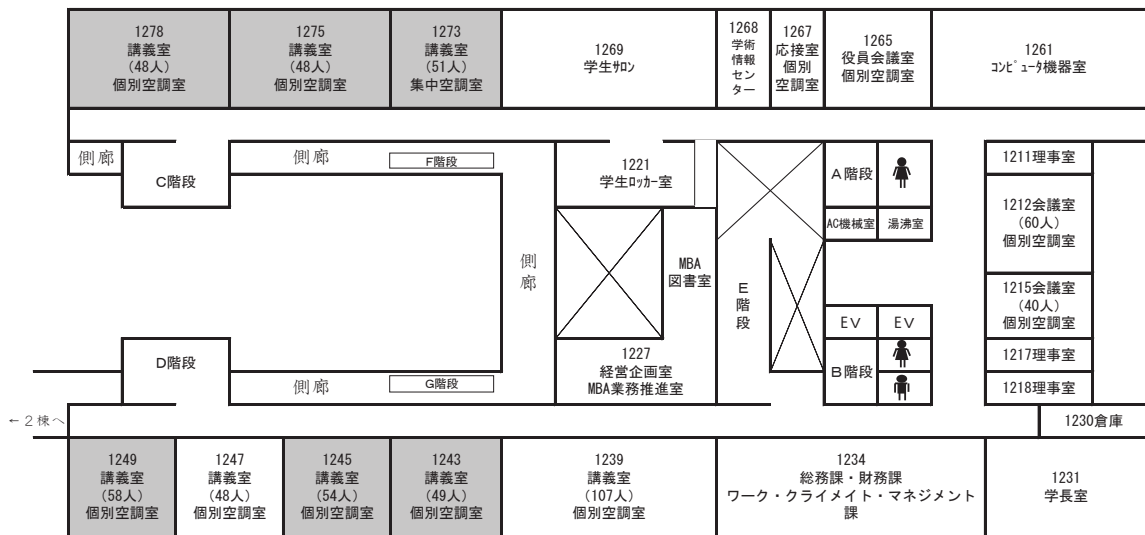

◆ 広島キャンパス教育研究棟1

(注) 貸付対象部屋の()内は、収容人員を示す。 : 貸付対象
貸付可能時間 8:00~18:00

1 階平面図

2 階平面図

3 階平面図

◆ 広島キャンパス教育研究棟2

1 階平面図

2 階平面図

3 階平面図

4 階平面図

広島キャンパス校舎配置図

※ 駐車場
「平成31年度 県立広島大学駐車場配置図」参照

平成31年度 県立広島大学 駐車場 配置図

西門 ※土日祝日は閉鎖しています。正門から出入してください。

バイク置場