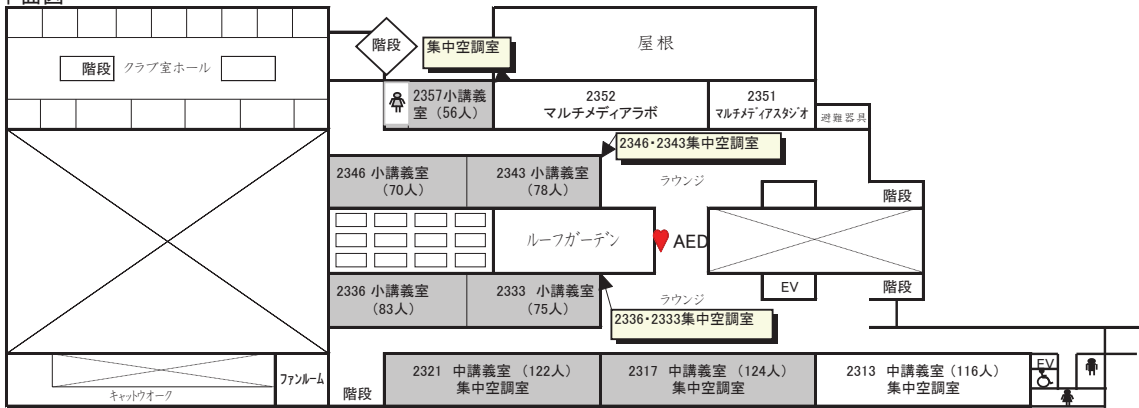

◆ 広島キャンパス教育研究棟1

(注) 貸付対象部屋の()内は、収容人員を示す。 : 貸付対象
貸付可能時間 8:00~18:00

1 階平面図

2 階平面図

3 階平面図

◆ 広島キャンパス教育研究棟2

1 階平面図

2 階平面図

3 階平面図

4 階平面図

広島キャンパス校舎配置図

※ 駐車場
「平成31年度 県立広島大学駐車場配置図」参照

平成31年度 県立広島大学 駐車場 配置図

西門 ※土日祝日は閉鎖しています。正門から出入してください。

バイク置場