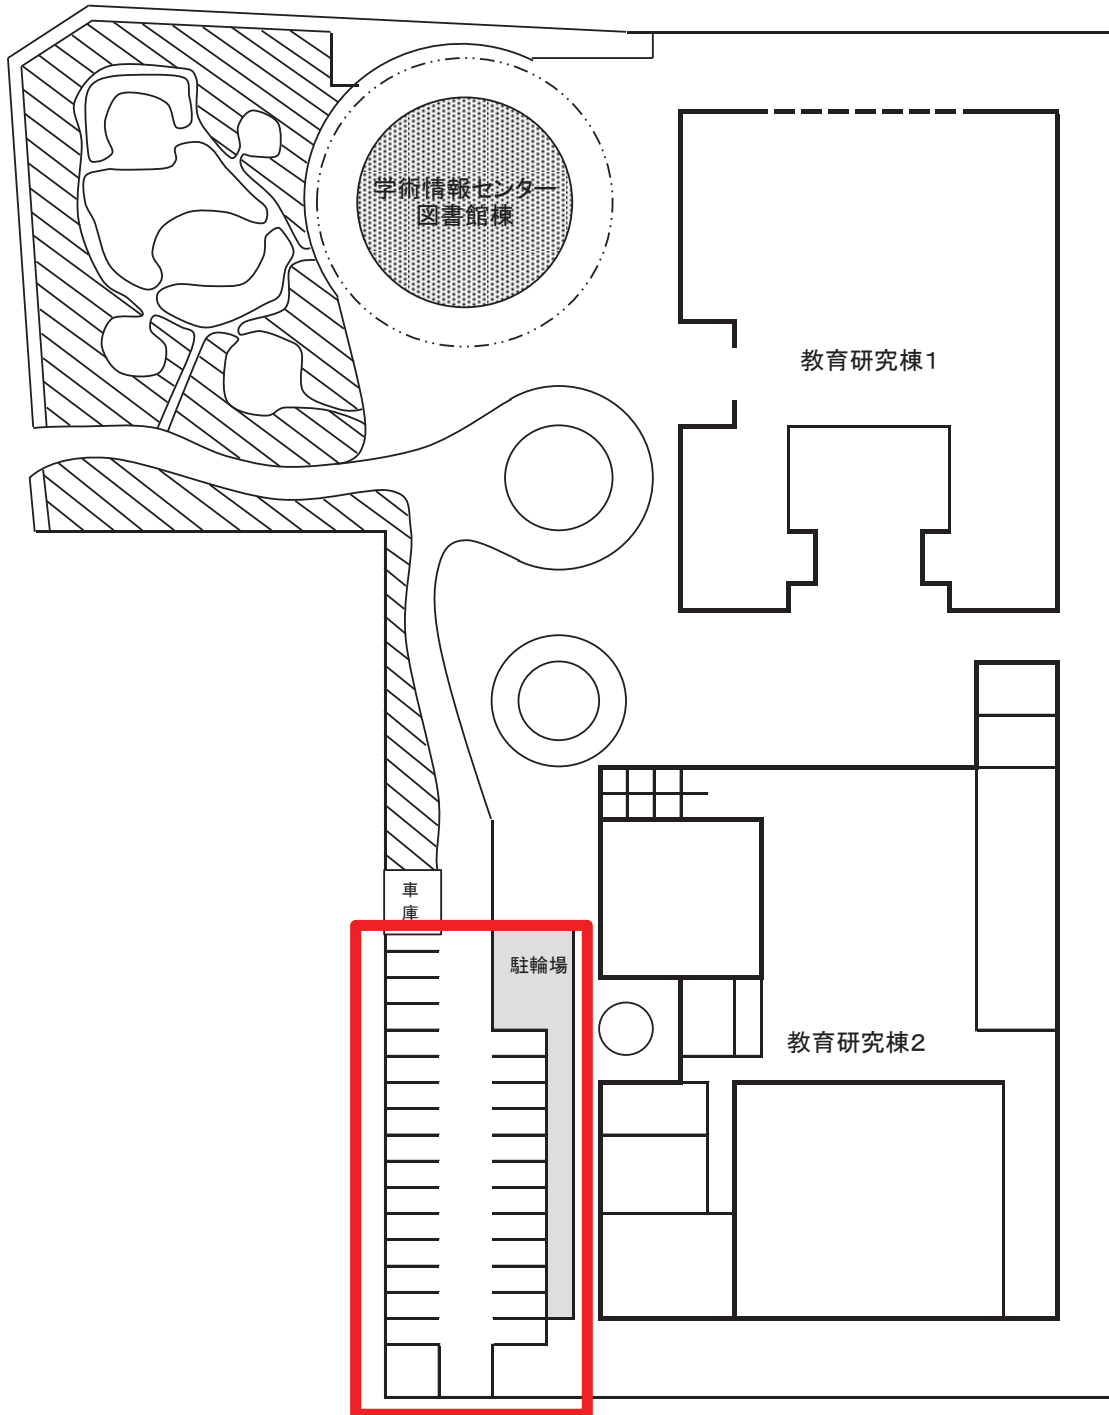

◆ 広島キャンパス教育研究棟1

(注) 貸付対象部屋の()内は、収容人員を示す。 : 貸付対象
貸付可能時間 8:00~18:00

1 階平面図

2 階平面図

3 階平面図

◆ 広島キャンパス教育研究棟2

1 階平面図

2 階平面図

3 階平面図

4 階平面図

広島キャンパス校舎配置図

※ 駐車場
「平成31年度 県立広島大学駐車場配置図」参照

平成31年度 県立広島大学 駐車場 配置図

西門 ※土日祝日は閉鎖しています。正門から出入してください。

バイク置場