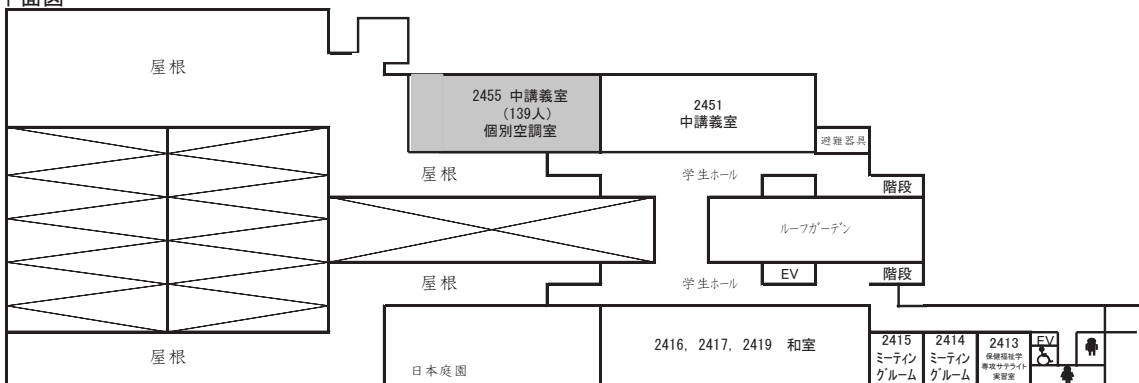

◆ 広島キャンパス教育研究棟1

(注) 貸付対象部屋の()内は、収容人員を示す。 : 貸付対象
貸付可能時間 8:00~18:00

1 階平面図

2 階平面図

3 階平面図

◆ 広島キャンパス教育研究棟2

1 階平面図

2 階平面図

3 階平面図

4 階平面図

広島キャンパス校舎配置図

※ 駐車場
「平成31年度 県立広島大学駐車場配置図」参照

平成31年度 県立広島大学 駐車場 配置図

西門 ※土日祝日は閉鎖しています。正門から出入してください。

バイク置場