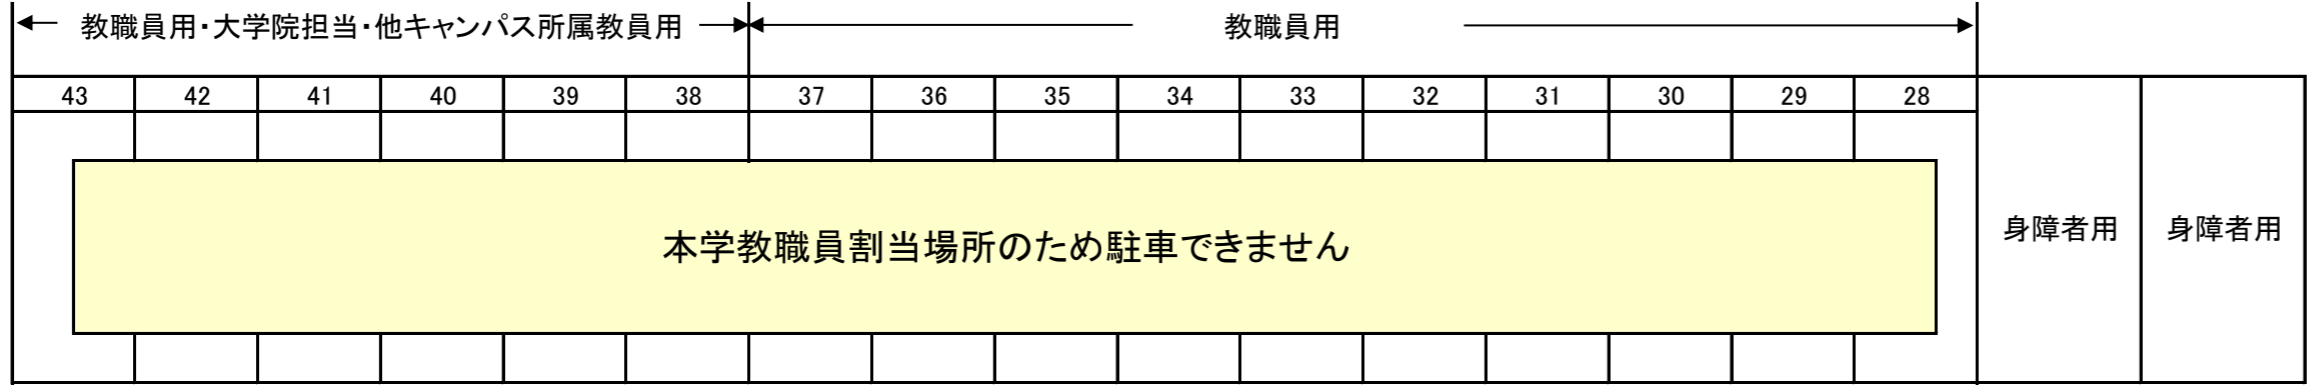

◆ 広島キャンパス教育研究棟1

(注) 貸付対象部屋の()内は、収容人員を示す。 : 貸付対象
貸付可能時間 8:00~18:00

1 階平面図

2 階平面図

3 階平面図

◆ 広島キャンパス教育研究棟2

1 階平面図

2 階平面図

3 階平面図

4 階平面図

広島キャンパス校舎配置図

※ 駐車場
「平成31年度 県立広島大学駐車場配置図」参照

平成31年度 県立広島大学 駐車場 配置図

西門 ※土日祝日は閉鎖しています。正門から出入してください。

バイク置場