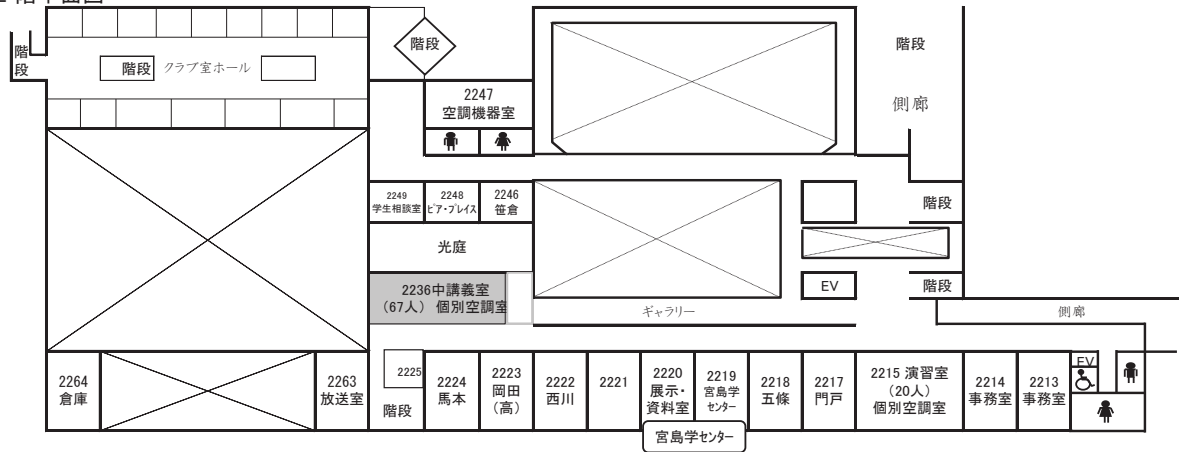

◆ 広島キャンパス教育研究棟1

(注) 貸付対象部屋の()内は、収容人員を示す。 : 貸付対象
貸付可能時間 8:00~18:00

1 階平面図

2 階平面図

3 階平面図

◆ 広島キャンパス教育研究棟2

1 階平面図

2 階平面図

3 階平面図

4 階平面図

広島キャンパス校舎配置図

※ 駐車場
「平成31年度 県立広島大学駐車場配置図」参照

平成31年度 県立広島大学 駐車場 配置図

西門 ※土日祝日は閉鎖しています。正門から出入してください。

バイク置場