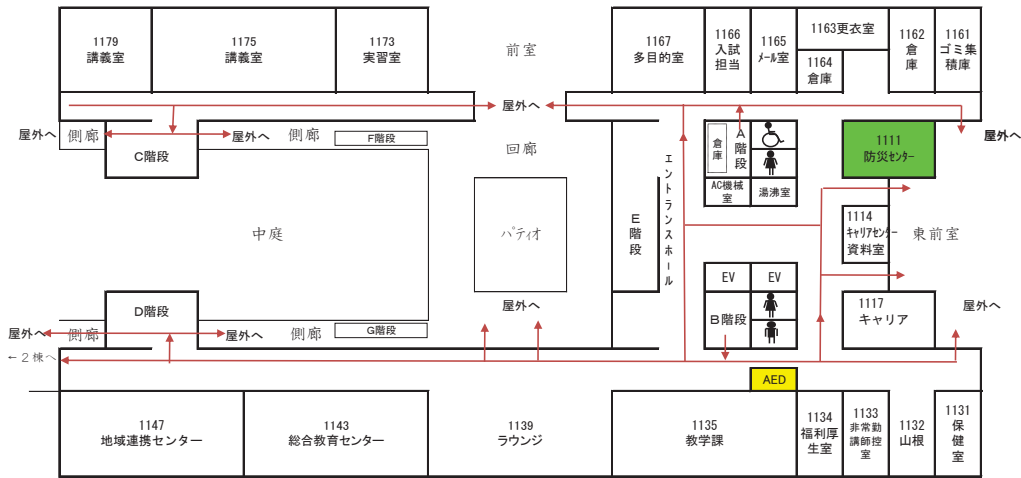

◆ 避難経路

○ 避難経路を矢印で示しておりますので、施設を利用する前に必ず確認してください。

広島キャンパス教育研究棟1

1 階平面図

避難場所
屋外の安全な場所

2 階平面図

3 階平面図

広島キャンパス教育研究棟2

1 階平面図

2 階平面図

3 階平面図

4 階平面図

◆ 喫煙場所

- 喫煙は必ず喫煙場所で行ってください。
- 喫煙スペースからはみ出して喫煙することのないようにお願いします。

教育研究棟2(1階)

教育研究棟1(1階)

喫煙場所
※屋外にあります。