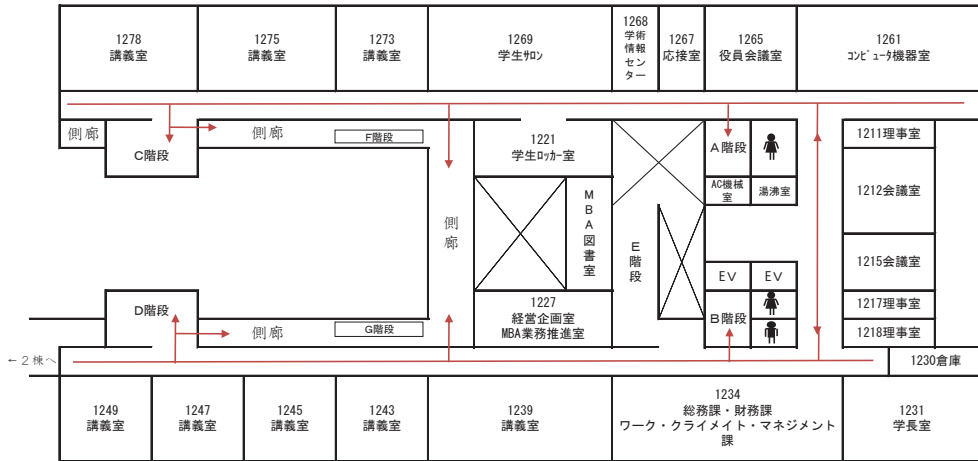

◆ 避難経路

○ 避難経路を矢印で示しておりますので、施設を利用する前に必ず確認してください。

広島キャンパス教育研究棟1

1 階平面図

避難場所
屋外の安全な場所

2 階平面図

3 階平面図

広島キャンパス教育研究棟2

1 階平面図

2 階平面図

3 階平面図

4 階平面図

◆ 喫煙場所

- 喫煙は必ず喫煙場所で行ってください。
- 喫煙スペースからはみ出して喫煙することのないようにお願いします。

教育研究棟2(1階)

教育研究棟1(1階)

喫煙場所
※屋外にあります。