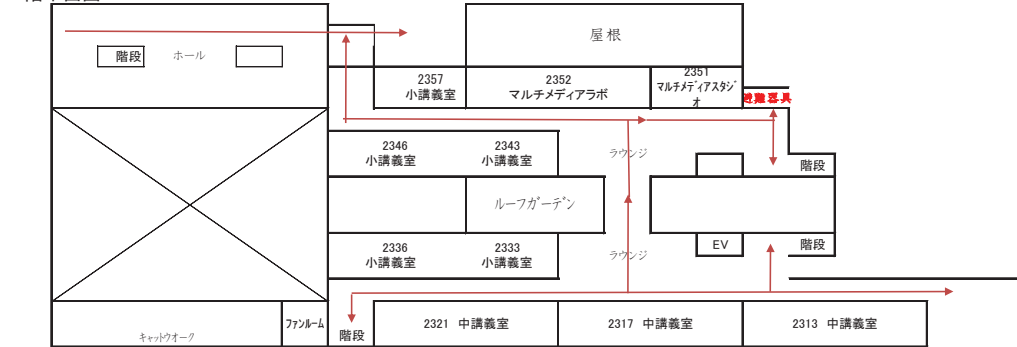

◆ 避難経路

○ 避難経路を矢印で示しておりますので、施設を利用する前に必ず確認してください。

広島キャンパス教育研究棟1

1 階平面図

避難場所
屋外の安全な場所

2 階平面図

3 階平面図

広島キャンパス教育研究棟2

1 階平面図

2 階平面図

3 階平面図

4 階平面図

◆ 喫煙場所

- 喫煙は必ず喫煙場所で行ってください。
- 喫煙スペースからはみ出して喫煙することのないようにお願いします。

教育研究棟2(1階)

教育研究棟1(1階)