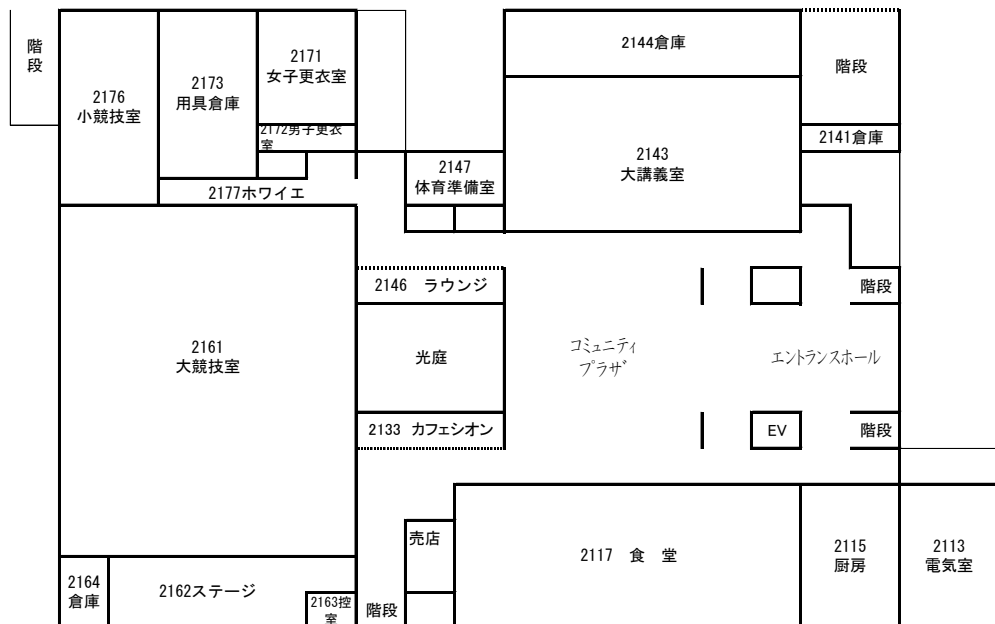

◆ 避難経路

○ 避難経路を矢印で示しておりますので、施設を利用する前に必ず確認してください。

広島キャンパス教育研究棟1

1 階平面図

避難場所
屋外の安全な場所

2 階平面図

3 階平面図

広島キャンパス教育研究棟2

1 階平面図

2 階平面図

3 階平面図

4 階平面図

◆ 喫煙場所

- 喫煙は必ず喫煙場所で行ってください。
- 喫煙スペースからはみ出して喫煙することのないようにお願いします。

教育研究棟2(1階)

教育研究棟1(1階)

喫煙場所
※屋外にあります。