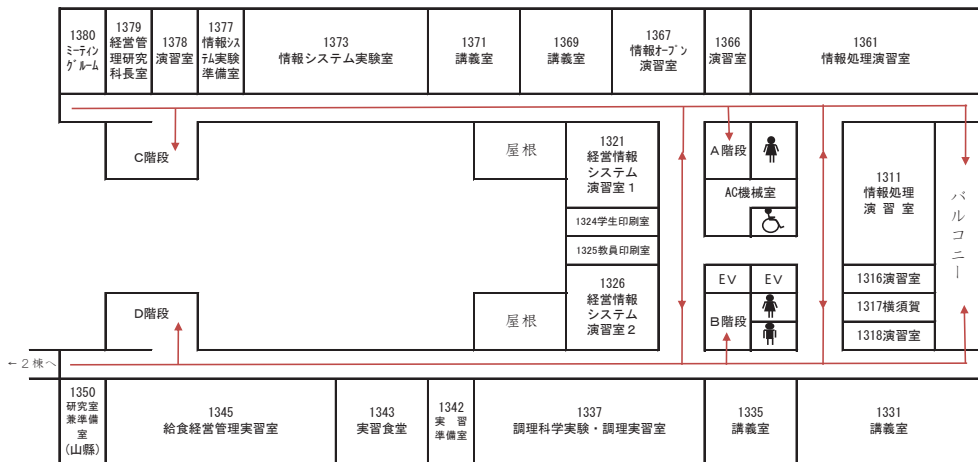

◆ 避難経路

○ 避難経路を矢印で示しておりますので、施設を利用する前に必ず確認してください。

広島キャンパス教育研究棟1

1 階平面図

避難場所
屋外の安全な場所

2 階平面図

3 階平面図

広島キャンパス教育研究棟2

1 階平面図

2 階平面図

3 階平面図

4 階平面図

◆ 喫煙場所

- 喫煙は必ず喫煙場所で行ってください。
- 喫煙スペースからはみ出して喫煙することのないようにお願いします。

教育研究棟2(1階)

教育研究棟1(1階)

喫煙場所
※屋外にあります。