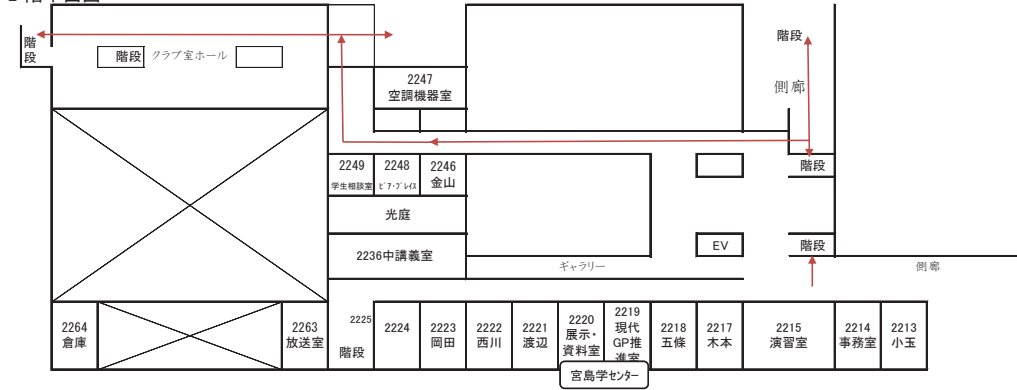

◆ 避難経路

○ 避難経路を矢印で示しておりますので、施設を利用する前に必ず確認してください。

広島キャンパス教育研究棟1

1 階平面図

避難場所
屋外の安全な場所

2 階平面図

3 階平面図

広島キャンパス教育研究棟2

1 階平面図

2 階平面図

3 階平面図

4 階平面図

◆ 喫煙場所

- 喫煙は必ず喫煙場所で行ってください。
- 喫煙スペースからはみ出して喫煙することのないようにお願いします。

教育研究棟2(1階)

教育研究棟1(1階)