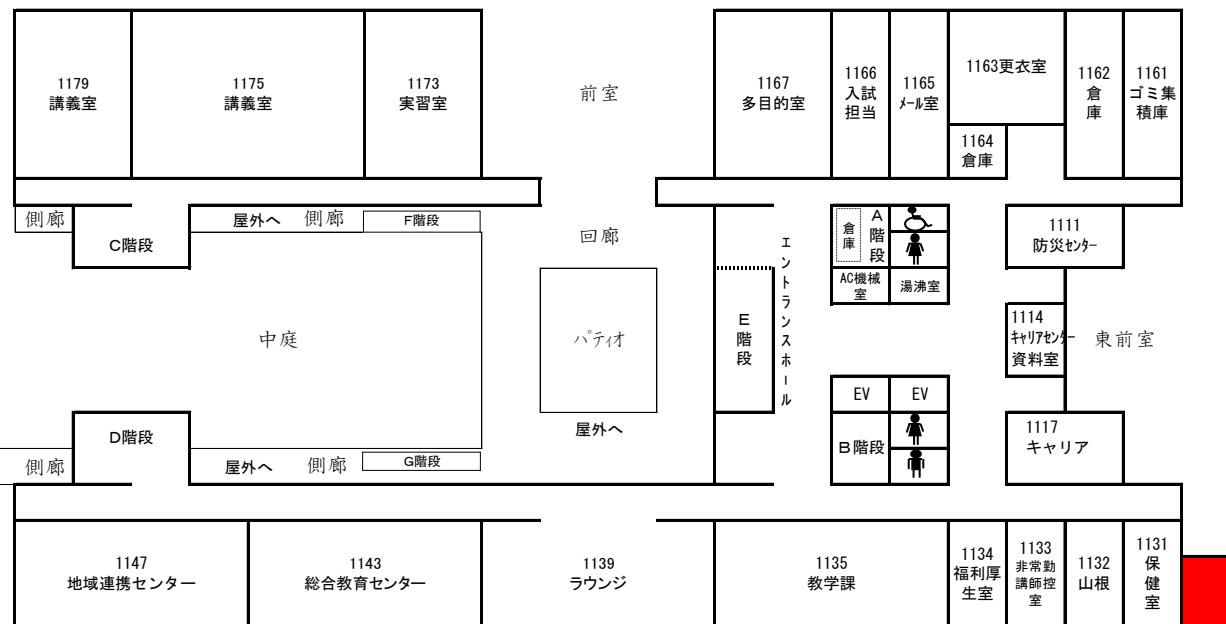

◆ 避難経路

○ 避難経路を矢印で示しておりますので、施設を利用する前に必ず確認してください。

広島キャンパス教育研究棟1

1 階平面図

避難場所
屋外の安全な場所

2 階平面図

3 階平面図

広島キャンパス教育研究棟2

1 階平面図

2 階平面図

3 階平面図

4 階平面図

◆ 喫煙場所

- 喫煙は必ず喫煙場所で行ってください。
- 喫煙スペースからはみ出して喫煙することのないようにお願いします。

教育研究棟2(1階)

教育研究棟1(1階)

喫煙場所
※屋外にあります。