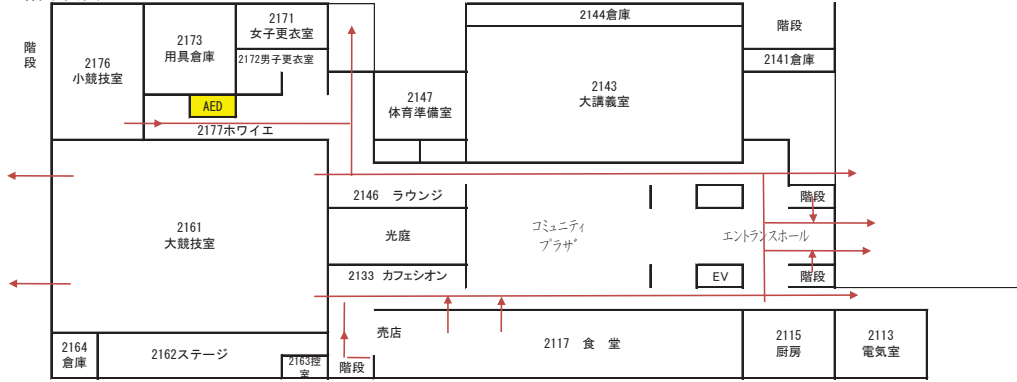

◆ 避難経路

○ 避難経路を矢印で示しておりますので、施設を利用する前に必ず確認してください。

広島キャンパス教育研究棟1

1 階平面図

避難場所
屋外の安全な場所

2 階平面図

3 階平面図

広島キャンパス教育研究棟2

1 階平面図

2 階平面図

3 階平面図

4 階平面図

◆ 喫煙場所

- 喫煙は必ず喫煙場所で行ってください。
- 喫煙スペースからはみ出して喫煙することのないようにお願いします。

教育研究棟2(1階)

教育研究棟1(1階)