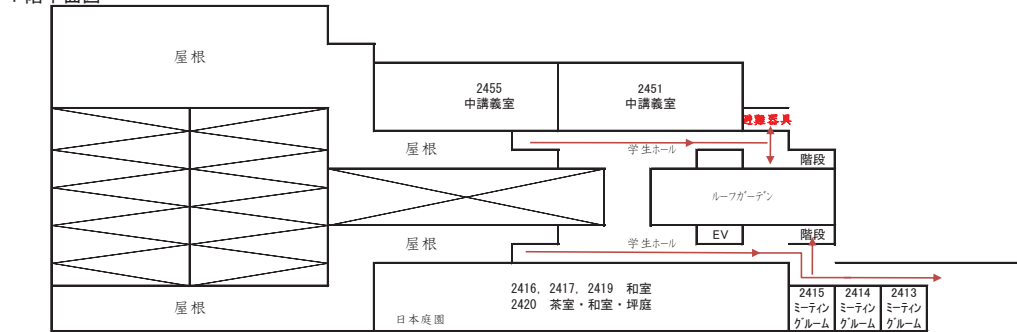

◆ 避難経路

○ 避難経路を矢印で示しておりますので、施設を利用する前に必ず確認してください。

広島キャンパス教育研究棟1

1 階平面図

避難場所
屋外の安全な場所

2 階平面図

3 階平面図

広島キャンパス教育研究棟2

1 階平面図

2 階平面図

3 階平面図

4 階平面図

◆ 喫煙場所

- 喫煙は必ず喫煙場所で行ってください。
- 喫煙スペースからはみ出して喫煙することのないようにお願いします。

教育研究棟2(1階)

教育研究棟1(1階)

喫煙場所
※屋外にあります。